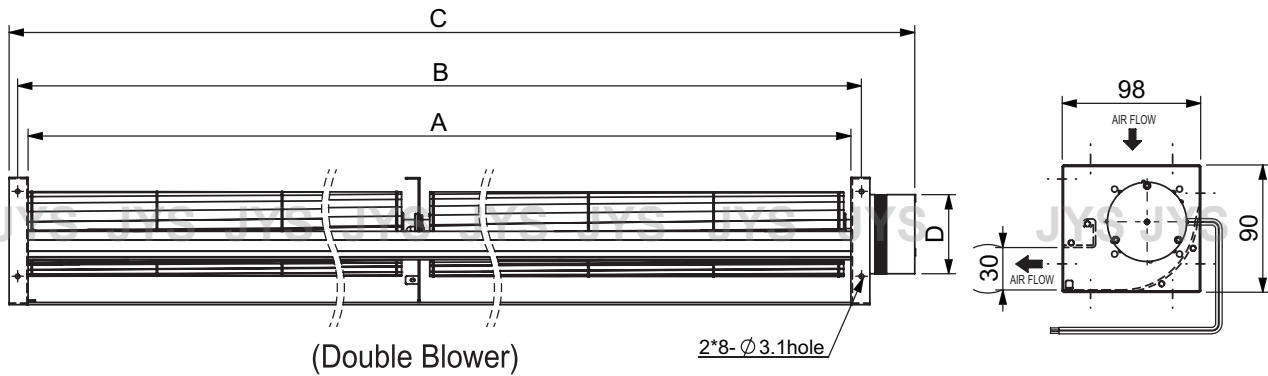

JE3-060/JG3-060A SERIES DC FAN

(Single Blower)

(Double Blower)

Motor : DC Brushless type (3Phase)

△ : CE Available ○ : Single Blower ⊙ : Double Blower

Model	Spec.	Size(mm)				Rated Voltage (V)	Rated Current (A)	Speed (r.p.m.)	Max Pressure (mmAq)	Maximun Air Flow (m ³ /min)	Noise (dBA)	Weight (g)	Safety Approval			Blower
		A	B	C	D								UL	TUV	CE	
JE3-06012A24-3B	①	124	139	169	38	24	0.35	2500	4.4	1.9	49	500			△	○
JE3-06018A24-3B	②	184	199	229	38		0.40	2200	3.2	2.5	45	580			△	○
JE3-06024A24-3B	③	245	260	305	56		0.42	2100	3.6	3.3	44	850				○
JE3-06030A24-3B	④	306	321	366	56		0.46	2000	3.5	4.1	43	930				○
JE3-06036A24-3B	⑤	368	383	428	56		0.51	1950	3.4	4.7	43	1000				○
JE3-06042A24-3B	⑥	429	444	489	56		0.53	1900	3.3	5.3	43	1080				○
JG3-06052A24L-3B	⑦	530	545	590	56		0.58	1750	2.8	6.2	43	1200				○
JG3-06060A24L-3B	⑧	610	625	670	56		0.64	1650	2.7	7.0	43	1290				○
JG3-06070A24L-3B	⑨	710	725	770	56		0.68	1600	2.3	7.9	42	1400				○
JG3-06052A24H-3B	⑩	530	545	613	56		1.07	2250	4.1	8.2	53	1350				○
JG3-06060A24H-3B	⑪	610	625	693	56		1.13	2200	4.0	9.2	53	1440				○
JG3-06070A24H-3B	⑫	710	725	793	56		1.20	2100	3.7	10.2	52	1550				○
JG3-6042X2A24-3B	⑬	870	885	953	56		1.20	2000	3.5	11.4	50	1740				⊙