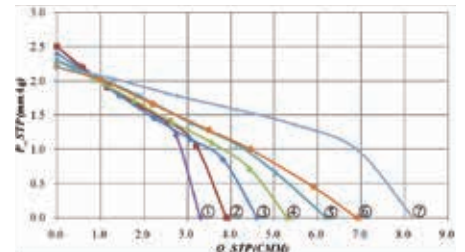

JH3-060A SERIES DC FAN

Motor : DC Brushless type(3Phase)

Model	Spec.	Size(mm)			Rated Voltage (V)	Rated Current (A)	Speed (r.p.m.)	Max Pressure (mmAq)	Maximun Air Flow (m³/min)	Noise (dBA)	Weight (kg)
		A	B	C							
JH3-06030A24-3B	①	306	321	369	24	0.65	2600	2.1	3.6	47	0.90
JH3-06036A24-3B	②	366	381	429		0.71	2500	2.0	4.1	46	1.00
JH3-06042A24-3B	③	426	441	489		0.77	2450	2.0	4.9	46	1.05
JH3-06052A24-3B	④	526	541	589		0.85	2350	1.9	5.9	45	1.20
JH3-06060A24-3B	⑤	606	621	669		0.87	2200	1.8	6.3	44	1.25

JM3-060A SERIES DC FAN

Motor : DC Brushless type(3Phase)

Model	Spec.	Size(mm)			Rated Voltage (V)	Rated Current (A)	Speed (r.p.m.)	Max Pressure (mmAq)	Maximun Air Flow (m³/min)	Noise (dBA)	Weight (kg)
		A	B	C							
JM3-06030A24-3B	①	310	325	370	24	0.53	2650	2.5	3.3	45	0.95
JM3-06036A24-3B	②	370	385	430		0.58	2600	2.5	3.9	45	1.00
JM3-06042A24-3B	③	430	445	490		0.63	2550	2.4	4.6	44	1.10
JM3-06052A24-3B	④	530	545	590		0.69	2450	2.3	5.6	43	1.25
JM3-06060A24-3B	⑤	610	625	670		0.73	2400	2.3	6.2	43	1.35
JM3-06070A24-3B	⑥	710	725	770		0.79	2350	2.2	6.9	42	1.45
JM3-6042X2A24-3B	⑦	870	885	953		0.86	2350	2.2	8.2	42	1.90