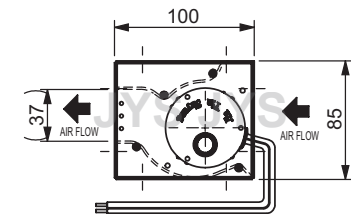

JH3-060A SERIES DC FAN

Motor : DC Brushless type(3Phase)

Model	Spec.	Size(mm)			Rated Voltage (V)	Rated Current (A)	Speed (r.p.m.)	Max Pressure (mmAq)	Maximun Air Flow (m³/min)	Noise (dBA)	Weight (kg)
		A	B	C							
JH3-06030A24-3B	①	306	321	369	24	0.65	2600	2.1	3.6	47	0.90
JH3-06036A24-3B	②	366	381	429		0.71	2500	2.0	4.1	46	1.00
JH3-06042A24-3B	③	426	441	489		0.77	2450	2.0	4.9	46	1.05
JH3-06052A24-3B	④	526	541	589		0.85	2350	1.9	5.9	45	1.20
JH3-06060A24-3B	⑤	606	621	669		0.87	2200	1.8	6.3	44	1.25

JM3-060A SERIES DC FAN

Motor : DC Brushless type(3Phase)

Model	Spec.	Size(mm)			Rated Voltage (V)	Rated Current (A)	Speed (r.p.m.)	Max Pressure (mmAq)	Maximun Air Flow (m³/min)	Noise (dBA)	Weight (kg)
		A	B	C							
JM3-06030A24-3B	①	310	325	370	24	0.53	2650	2.5	3.3	45	0.95
JM3-06036A24-3B	②	370	385	430		0.58	2600	2.5	3.9	45	1.00
JM3-06042A24-3B	③	430	445	490		0.63	2550	2.4	4.6	44	1.10
JM3-06052A24-3B	④	530	545	590		0.69	2450	2.3	5.6	43	1.25
JM3-06060A24-3B	⑤	610	625	670		0.73	2400	2.3	6.2	43	1.35
JM3-06070A24-3B	⑥	710	725	770		0.79	2350	2.2	6.9	42	1.45
JM3-6042X2A24-3B	⑦	870	885	953		0.86	2350	2.2	8.2	42	1.90