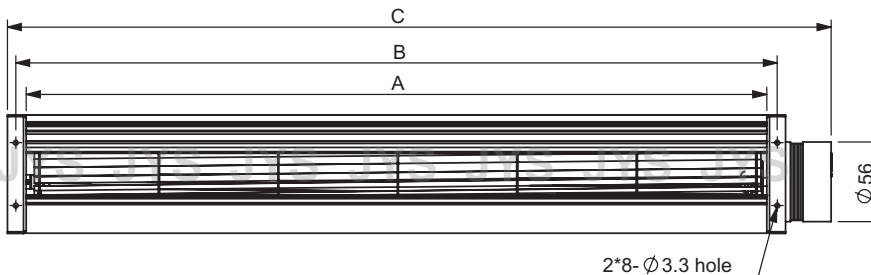

JH3-060A SERIES DC FAN

Motor : DC Brushless type(3Phase)

Model	Spec.	Size(mm)			Rated Voltage (V)	Rated Current (A)	Speed (r.p.m.)	Max Pressure (mmAq)	Maximun Air Flow (m³/min)	Noise (dBA)	Weight (kg)
		A	B	C							
JH3-06030A24-3B	①	306	321	369	24	0.65	2600	2.1	3.6	47	0.90
JH3-06036A24-3B	②	366	381	429		0.71	2500	2.0	4.1	46	1.00
JH3-06042A24-3B	③	426	441	489		0.77	2450	2.0	4.9	46	1.05
JH3-06052A24-3B	④	526	541	589		0.85	2350	1.9	5.9	45	1.20
JH3-06060A24-3B	⑤	606	621	669		0.87	2200	1.8	6.3	44	1.25

JM3-060A SERIES DC FAN

Motor : DC Brushless type(3Phase)

Model	Spec.	Size(mm)			Rated Voltage (V)	Rated Current (A)	Speed (r.p.m.)	Max Pressure (mmAq)	Maximun Air Flow (m³/min)	Noise (dBA)	Weight (kg)
		A	B	C							
JM3-06030A24-3B	①	310	325	370	24	0.53	2650	2.5	3.3	45	0.95
JM3-06036A24-3B	②	370	385	430		0.58	2600	2.5	3.9	45	1.00
JM3-06042A24-3B	③	430	445	490		0.63	2550	2.4	4.6	44	1.10
JM3-06052A24-3B	④	530	545	590		0.69	2450	2.3	5.6	43	1.25
JM3-06060A24-3B	⑤	610	625	670		0.73	2400	2.3	6.2	43	1.35
JM3-06070A24-3B	⑥	710	725	770		0.79	2350	2.2	6.9	42	1.45
JM3-6042X2A24-3B	⑦	870	885	953		0.86	2350	2.2	8.2	42	1.90