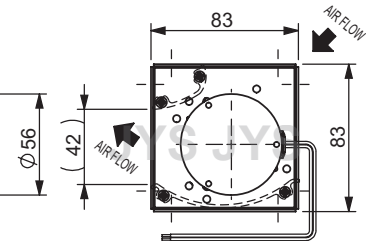

JH3-060A SERIES DC FAN

Motor : DC Brushless type(3Phase)

Model	Spec.	Size(mm)			Rated Voltage (V)	Rated Current (A)	Speed (r.p.m.)	Max Pressure (mmAq)	Maximun Air Flow (m³/min)	Noise (dBA)	Weight (kg)
		A	B	C							
JH3-06030A24-3B	①	306	321	369	24	0.65	2600	2.1	3.6	47	0.90
JH3-06036A24-3B	②	366	381	429		0.71	2500	2.0	4.1	46	1.00
JH3-06042A24-3B	③	426	441	489		0.77	2450	2.0	4.9	46	1.05
JH3-06052A24-3B	④	526	541	589		0.85	2350	1.9	5.9	45	1.20
JH3-06060A24-3B	⑤	606	621	669		0.87	2200	1.8	6.3	44	1.25

JM3-060A SERIES DC FAN

Motor : DC Brushless type(3Phase)

Model	Spec.	Size(mm)			Rated Voltage (V)	Rated Current (A)	Speed (r.p.m.)	Max Pressure (mmAq)	Maximun Air Flow (m³/min)	Noise (dBA)	Weight (kg)
		A	B	C							
JM3-06030A24-3B	①	310	325	370	24	0.53	2650	2.5	3.3	45	0.95
JM3-06036A24-3B	②	370	385	430		0.58	2600	2.5	3.9	45	1.00
JM3-06042A24-3B	③	430	445	490		0.63	2550	2.4	4.6	44	1.10
JM3-06052A24-3B	④	530	545	590		0.69	2450	2.3	5.6	43	1.25
JM3-06060A24-3B	⑤	610	625	670		0.73	2400	2.3	6.2	43	1.35
JM3-06070A24-3B	⑥	710	725	770		0.79	2350	2.2	6.9	42	1.45
JM3-6042X2A24-3B	⑦	870	885	953		0.86	2350	2.2	8.2	42	1.90