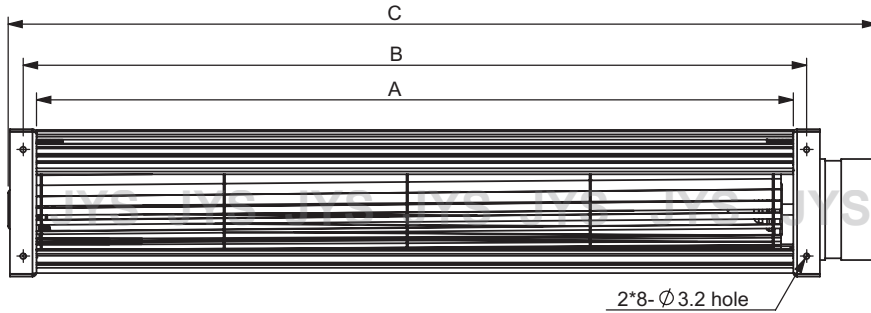

JH3-060A SERIES DC FAN

Motor : DC Brushless type(3Phase)

Model	Spec.	Size(mm)			Rated Voltage (V)	Rated Current (A)	Speed (r.p.m.)	Max Pressure (mmAq)	Maximun Air Flow (m³/min)	Noise (dBA)	Weight (kg)
		A	B	C							
JH3-06030A24-3B	①	306	321	369	24	0.65	2600	2.1	3.6	47	0.90
JH3-06036A24-3B	②	366	381	429		0.71	2500	2.0	4.1	46	1.00
JH3-06042A24-3B	③	426	441	489		0.77	2450	2.0	4.9	46	1.05
JH3-06052A24-3B	④	526	541	589		0.85	2350	1.9	5.9	45	1.20
JH3-06060A24-3B	⑤	606	621	669		0.87	2200	1.8	6.3	44	1.25

JM3-060A SERIES DC FAN

Motor : DC Brushless type(3Phase)

Model	Spec.	Size(mm)			Rated Voltage (V)	Rated Current (A)	Speed (r.p.m.)	Max Pressure (mmAq)	Maximun Air Flow (m³/min)	Noise (dBA)	Weight (kg)
		A	B	C							
JM3-06030A24-3B	①	310	325	370	24	0.53	2650	2.5	3.3	45	0.95
JM3-06036A24-3B	②	370	385	430		0.58	2600	2.5	3.9	45	1.00
JM3-06042A24-3B	③	430	445	490		0.63	2550	2.4	4.6	44	1.10
JM3-06052A24-3B	④	530	545	590		0.69	2450	2.3	5.6	43	1.25
JM3-06060A24-3B	⑤	610	625	670		0.73	2400	2.3	6.2	43	1.35
JM3-06070A24-3B	⑥	710	725	770		0.79	2350	2.2	6.9	42	1.45
JM3-6042X2A24-3B	⑦	870	885	953		0.86	2350	2.2	8.2	42	1.90