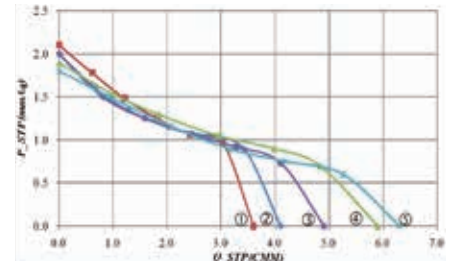

JH3-060A SERIES DC FAN

Motor : DC Brushless type(3Phase)

Model	Spec.	Size(mm)			Rated Voltage (V)	Rated Current (A)	Speed (r.p.m.)	Max Pressure (mmAq)	Maximun Air Flow (m³/min)	Noise (dBA)	Weight (kg)
		A	B	C							
JH3-06030A24-3B	①	306	321	369	24	0.65	2600	2.1	3.6	47	0.90
JH3-06036A24-3B	②	366	381	429		0.71	2500	2.0	4.1	46	1.00
JH3-06042A24-3B	③	426	441	489		0.77	2450	2.0	4.9	46	1.05
JH3-06052A24-3B	④	526	541	589		0.85	2350	1.9	5.9	45	1.20
JH3-06060A24-3B	⑤	606	621	669		0.87	2200	1.8	6.3	44	1.25

JM3-060A SERIES DC FAN

Motor : DC Brushless type(3Phase)

Model	Spec.	Size(mm)			Rated Voltage (V)	Rated Current (A)	Speed (r.p.m.)	Max Pressure (mmAq)	Maximun Air Flow (m³/min)	Noise (dBA)	Weight (kg)
		A	B	C							
JM3-06030A24-3B	①	310	325	370	24	0.53	2650	2.5	3.3	45	0.95
JM3-06036A24-3B	②	370	385	430		0.58	2600	2.5	3.9	45	1.00
JM3-06042A24-3B	③	430	445	490		0.63	2550	2.4	4.6	44	1.10
JM3-06052A24-3B	④	530	545	590		0.69	2450	2.3	5.6	43	1.25
JM3-06060A24-3B	⑤	610	625	670		0.73	2400	2.3	6.2	43	1.35
JM3-06070A24-3B	⑥	710	725	770		0.79	2350	2.2	6.9	42	1.45
JM3-6042X2A24-3B	⑦	870	885	953		0.86	2350	2.2	8.2	42	1.90