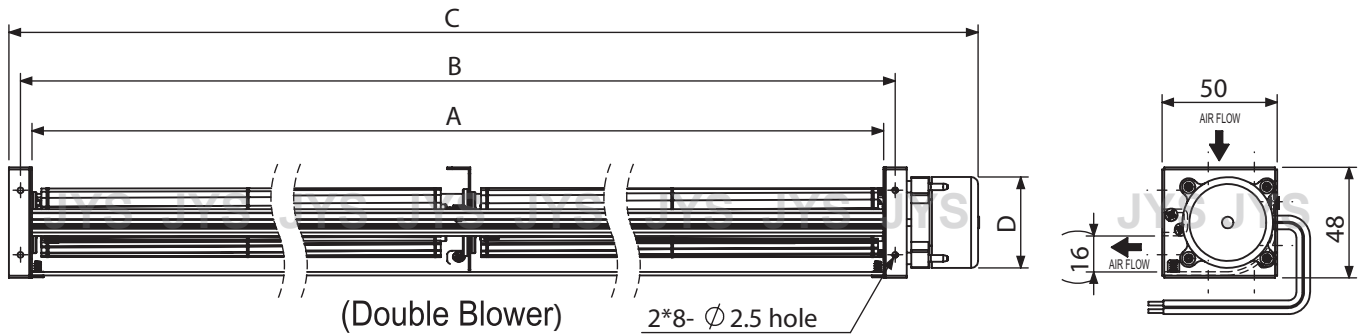

JED-030/JF3-030A SERIES DC FAN

(Single Blower)

Motor : DC Brushless type

△ : CE Available ○ : Single Blower ◎ : Double Blower

Model	Spec.	Size(mm)				Rated Voltage (V)	Rated Current (A)	Speed (r.p.m.)	Max Pressure (mmAq)	Maximun Air Flow (m ³ /min)	Noise (dBA)	Weight (g)	Safety Approval			Blower
		A	B	C	D								UL	TUV	CE	
JED-03009A12-3B	①	98	108	133	31	12	0.16	3500	1.7	0.5	38	180	○		○	○
JED-03009A24-3B	①					24	0.15						○		○	○
JED-03015A12-3B	②	160	170	195	31	12	0.20	3100	1.7	0.8	37	210	○		○	○
JED-03015A24-3B	②					24	0.17						○		○	○
JED-03019A12-3B	③	198	208	233	31	12	0.23	2900	1.6	0.9	36	230	○		○	○
JED-03019A24-3B	③					24	0.18								○	○
JED-03029A12-3B	④	300	310	335	31	12	0.27	2600	1.4	1.3	35	290	○		○	○
JED-03029A24-3B	④					24	0.20								○	○
JF3-3030X2A24Q-4B	⑤	630	640	680	38	24	0.22	2850	1.8	3.2	36	580			△	◎
JF3-3035X2A24Q-4B	⑥	730	740	780	38		0.25	2750	1.7	3.9	35	630			△	◎
JF3-3040X2A24Q-4B	⑦	830	840	880	38		0.28	2650	1.6	4.2	34	690			△	◎